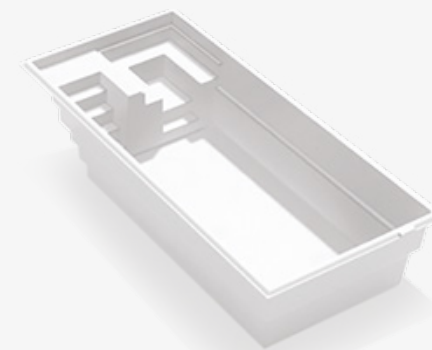

depth 4.75 feet

AQUARINO 1226

12 x 26

depth 4.75 feet

Lounge

AQUARINO 1228 LOUNGE

12 x 28

depth 4.75 feet