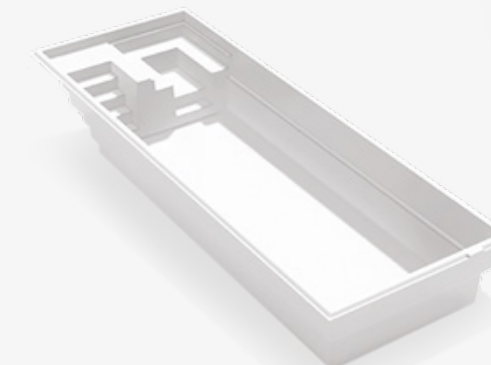

depth 4.75 feet

AQUARINO 1226

12 x 26

depth 4.75 feet

Lounge

AQUARINO 1228 LOUNGE

12 x 28

depth 4.75 feet